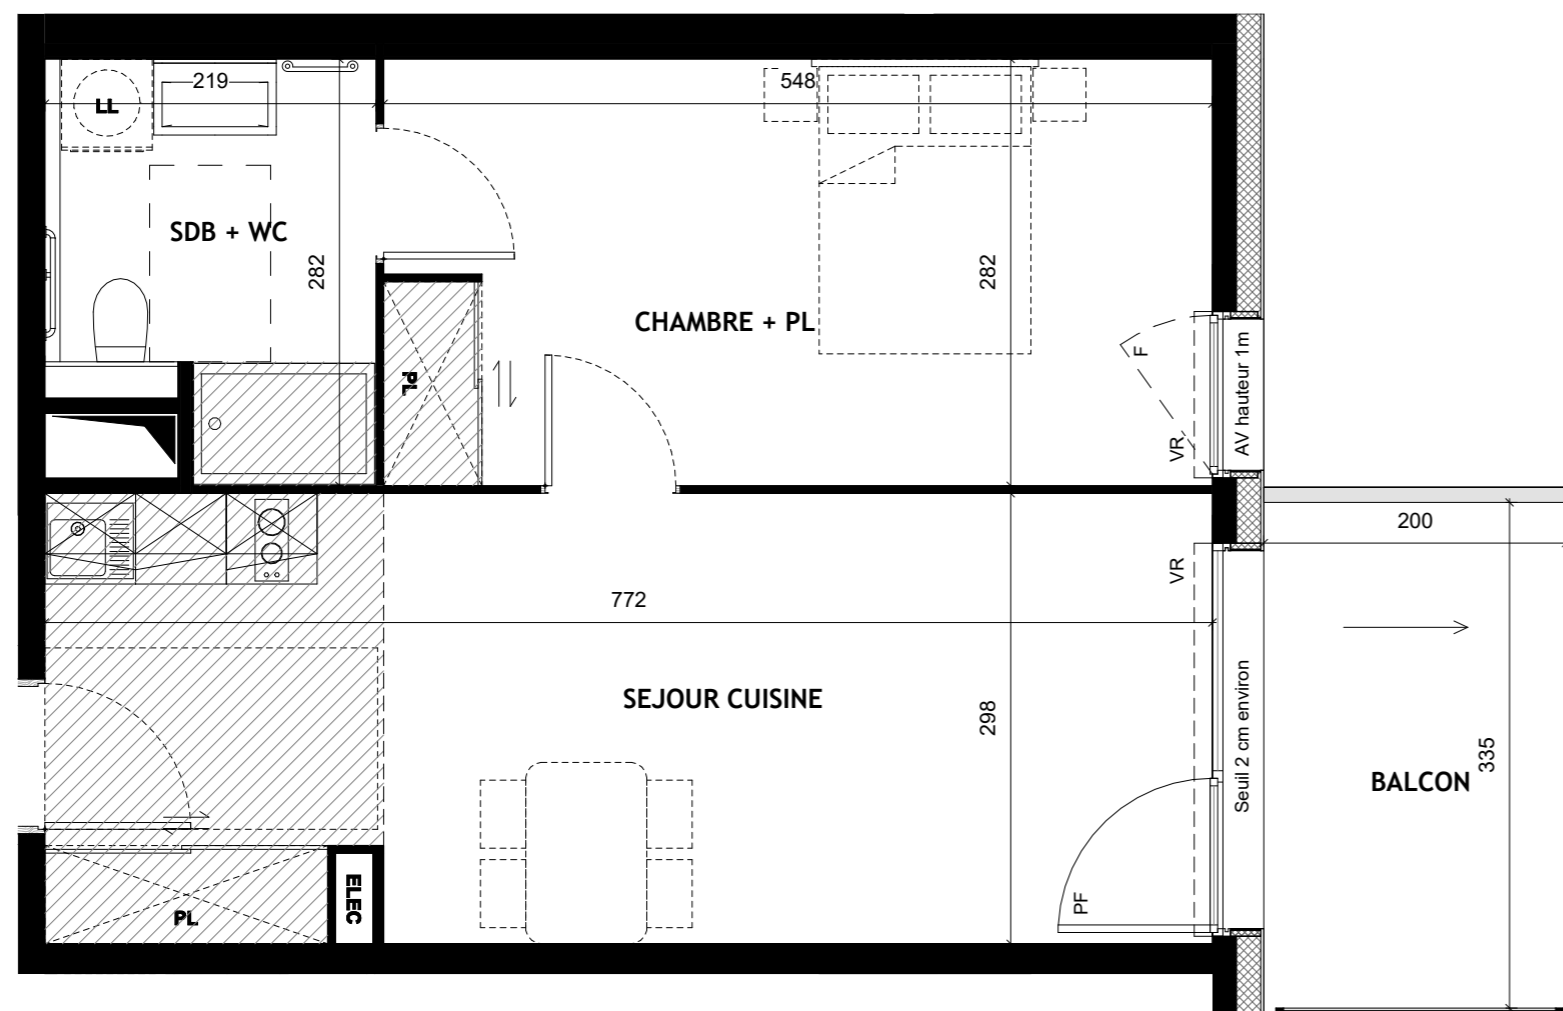

MAISON BIANCA

ROUTE D'EXCENEVEX
74140 SCIEZ

BATIMENT	ETAGE	APPARTEMENT	TYPE
D	R+1	D 101	T2

SURFACES	
SEJOUR CUISINE	22.77 m ²
CHAMBRE + PL	15.43 m ²
SDB + WC	5.59 m ²
Total surfaces habitables	43.79 m²
BALCON	6.84 m ²
Total surfaces annexes	6.84 m²

LEGENDE :

PL Placard	Lave - linge	PF Porte - fenêtre
ELEC Tableau électrique	Sèche-serviette	F Fenêtre
Faux-plafond	Cuisson	VR Volet Roulant
	TRI	AV Allège Vitrée

Les cotes et surfaces sont mentionnées à titre indicatif et sont susceptibles de variations dans les tolérances du contrat, elles pourront présenter à la livraison des différences sans que cela puisse donner lieu à réclamation. Les faux-plafonds, soffites, connus sont mentionnés à titre indicatif. Pour des raisons techniques, administratives ou réglementaires, ils sont susceptibles d'être modifiés et/ou créés. La représentation des éléments de cuisine, salle de bains et de mobilier n'ont qu'une valeur illustrative et ne correspondent à aucun engagement. Seuls les éléments définis dans la notice descriptive de vente sont contractuels. La surface des placards est intégrée à la surface des pièces.

Plan établi le :	20/06/2023	INDICE : 00	AER ARCHITECTES
EVOLUTIF			